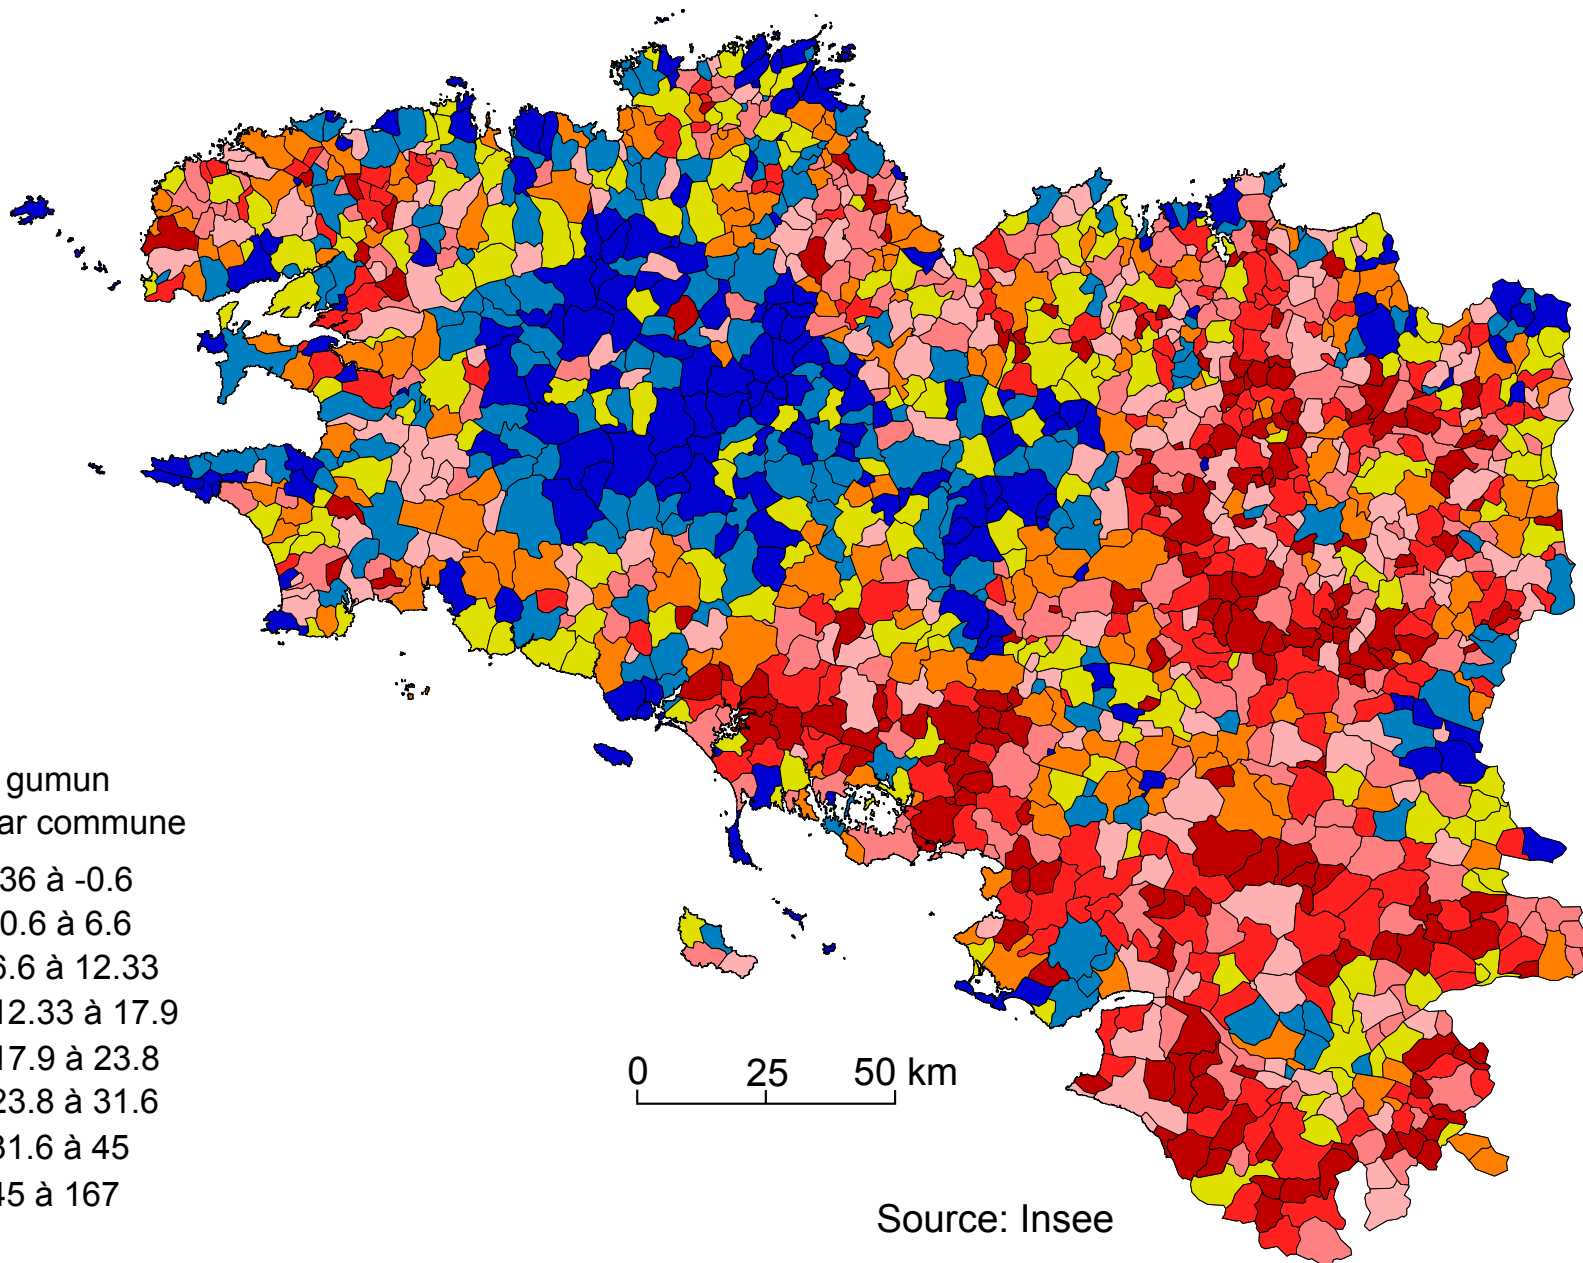

Évolution de la population bretonne entre 1999 et 2013

Kendro ar boblañs (etre 1999 ha 2013)

Kendro dre gumun
Évolution par commune

- De -36 à -0.6
- De -0.6 à 6.6
- De 6.6 à 12.33
- De 12.33 à 17.9
- De 17.9 à 23.8
- De 23.8 à 31.6
- De 31.6 à 45
- De 45 à 167

0 25 50 km

Source: Insee